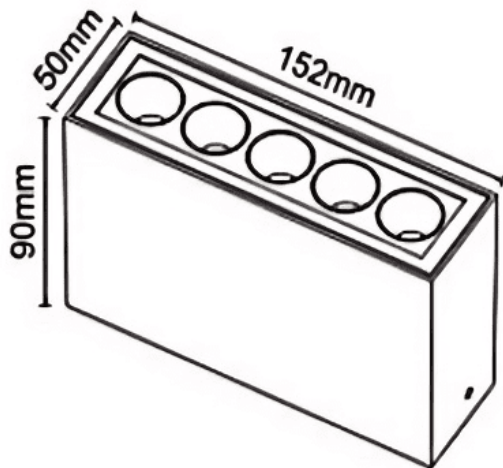

STARO-S

Code article	86.OC03.1331.02
Type de produit	Extérieur
Catégorie	Spots encastrés en saillie
Famille	STARO-S

Pictograms

Dimensions

Product dimensions (mm) 151X91X49 mm

Dessin technique

Produit

Puissance système (W)	10
Flux lumineux utile (lm)	900
Efficacité lumineuse (lm/W)	90
Angle de faisceau	36
Durée de vie	50000h L80B10
IP	IP65
Équipement	ON-OFF
Température de couleur (K)	3000
Uniformité chromatique (SDCM)	SDCM3
CRI	90
IK	IK06